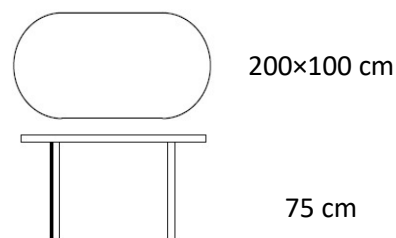

Alfi

Oválný teakový rozkládací stůl

345907

ROZMĚRY STOLU:

POPIS

Alfi oválný teakový rozkládací stůl z vysoce kvalitního teakového dřeva světle hnědé barvy. Uprostřed stolu je otvor pro slunečnick o průměru 6 cm. Vhodný do interiéru i exteriéru. Nenáročný na údržbu, 1x ročně natřete teakovým olejem.

PARAMETRY

Funkce	rozkládací
Skládací	ne
Materiál	teak
Barva	světle hnědá
Vhodné pro prostory	interiér, exteriér
Výrobek je dodán v rozmontovaném stavu	ano
Součástí dodávky je spojovací materiál a návod k montáži	ano

TEXIM s.r.o.

Kladská 331/14, 500 03 Hradec Králové

texim@texim.cz

mobil: +420 602 438 740

www.texim.cz

Alfi

oválný teakový rozkládací stůl

Druh výrobku	stůl
Funkce	rozkládací
Skládací	ne
Materiál	teak
Barva	světle hnědá
Povrchová úprava materiálu	natural
Odolnost vůči povětrnostním vlivům	ano
Průměr desky	-
Rozměr v rozloženém stavu (D x Š)	200 cm x 100 cm
Rozměr ve složeném stavu (D x Š)	150 cm x 100 cm
Výška desky od země	75 cm
Uprostřed otvor pro slunečnick (průměr)	6 cm
Záslepka na otvor pro slunečnick	ano – dřevěná
Síla materiálu (deska x noha)	2,7 cm x 4,5 cm
Hmotnost	43 kg
Hmotnost balení	48 kg
Rozměr obalu	155 cm x 104 cm x 20 cm
Vhodné pro prostory	interiér, exteriér
Doporučení nátěru	pravidelně
Údržba	teakový olej
Výrobek je dodán v rozmontovaném stavu	ano
Součástí dodávky je spojovací materiál a návod k montáži	ano